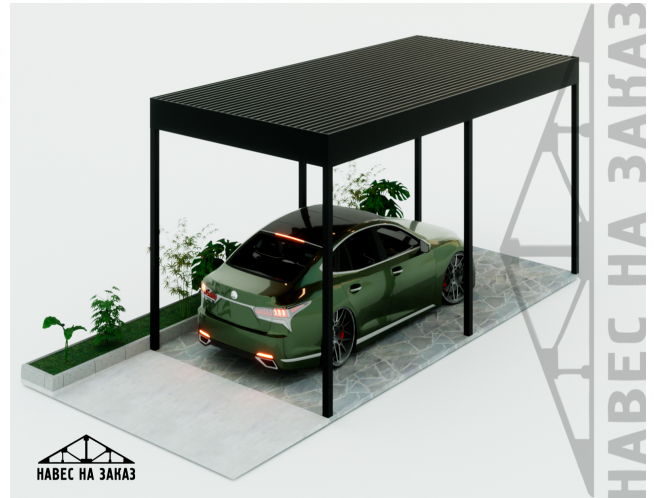

Проект хай-тек навеса 6 х 3 м для 1-го автомобиля

Характеристики

Форма крыши	Односкатный
Общие габариты	6 х 3,5 м
Форма кровли	плоская
Материал кровли	Профилированный лист Н-60 0,7 мм
Опоры каркаса	100 х 100 мм
Несущие балки	швеллер 14, двутавр 14
Фриз	алюминиевый композит