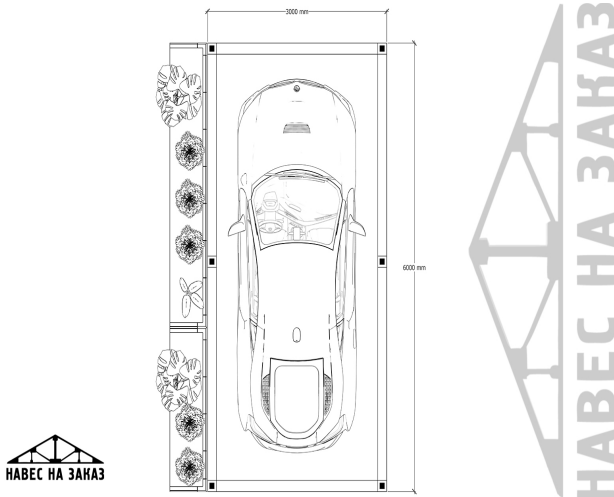

Проект хай-тек навеса 6 х 3 м для 1-го автомобиля

Характеристики

Форма крыши	Односкатный
Общие габариты	6 х 3,5 м
Форма кровли	плоская
Материал кровли	Профилированный лист Н-60 0,7 мм
Опоры каркаса	100 х 100 мм
Несущие балки	швеллер 14, двутавр 14
Фриз	алюминиевый композит